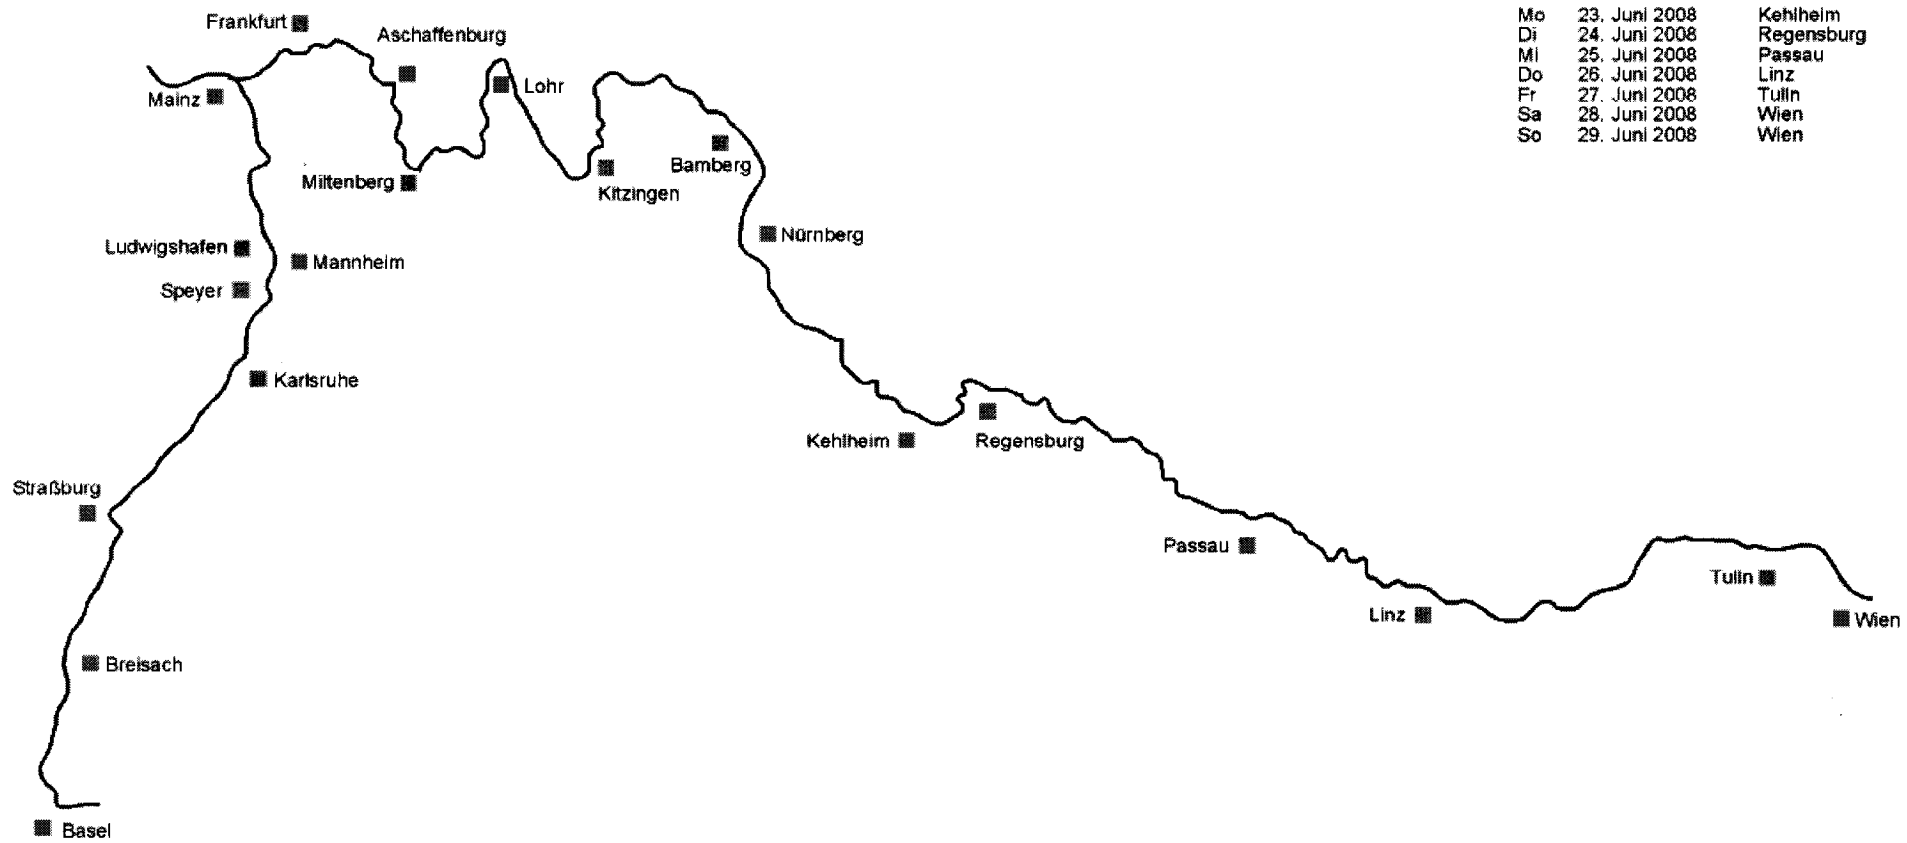

Sa	7. Juni 2008	Basel
So	8. Juni 2008	Basel
Mo	9. Juni 2008	Breisach
Di	10. Juni 2008	Straßburg
Mi	11. Juni 2008	Karlsruhe
Do	12. Juni 2008	Speyer
Fr	13. Juni 2008	Mannheim
Sa	14. Juni 2008	Ludwigshafen
So	15. Juni 2008	Mainz
Mo	16. Juni 2008	Frankfurt
Di	17. Juni 2008	Aschaffenburg
Mi	18. Juni 2008	Mitlenberg
Do	19. Juni 2008	Lohr
Fr	20. Juni 2008	Kitzingen
Sa	21. Juni 2008	Bamberg
So	22. Juni 2008	Nürnberg
Mo	23. Juni 2008	Kehlheim
Di	24. Juni 2008	Regensburg
Mi	25. Juni 2008	Passau
Do	26. Juni 2008	Linz
Fr	27. Juni 2008	Tulln
Sa	28. Juni 2008	Linz
So	29. Juni 2008	Wien